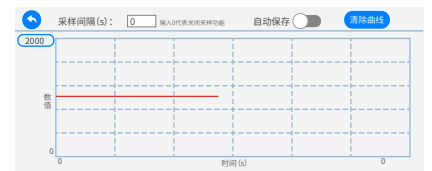

精准革新—AE Pro系列

百分之一天平

产品特点

6.8英寸全彩液晶触摸屏,屏幕亮度可调
用户分级管理系统,为实验数据安全保驾护航
电子水平泡,操作简便并实时监测报警
超强过载保护功能

实用功能

克/盎司/克拉等多种单位灵活转换
计件、百分比称量一键完成
检重和动物称重功能,拓宽使用场景
自动故障检测,快速排查问题
审计追踪功能,简化审计流程(可选配)

核心性能

高性能单片微处理器系统
自动零位跟踪可调
全量程范围去皮,称量精度可调
四级防震设计,结构稳固

扩展配置

标配USB接口,方便连接外部设备
内置蓝牙,并设立独立打印机接口
支持第二显示器,提升工作效率(可选配)
RS-232通讯端口(可选配)

可设置采样间隔,打开自动保存按钮,观察称量物品动态变化趋势,及时发现数据变化中的异常和波动等情况

编号	称量模式	数据	用户	日期	备注
1	称量模式	520.00	admin	2025.05.30 09:10	malikang
2	称量模式	520.01	admin	2025.05.30 09:12	malikang
3	称量模式	520.00	admin	2025.05.30 09:15	malikang
4	称量模式	300.01	admin	2025.05.30 10:30	malikang
5	称量模式	220.00	admin	2025.05.30 10:32	malikang

可实时查看称重数据(最多可储存3000条数据),同时可打印目标测试数据

型号参数	最大称量值(g)	可读性(g)	校准方式	重复性(g)	线性(g)	秤盘尺寸(mm)
AE522	520	0.01	外校	±0.01	±0.02	Φ150
AE1202	1200	0.01	外校	±0.01	±0.02	Φ150
AE2202	2200	0.01	外校	±0.01	±0.02	190*194
AE3202	3200	0.01	外校	±0.01	±0.02	190*194
AE5202	5200	0.01	外校	±0.01	±0.02	190*194